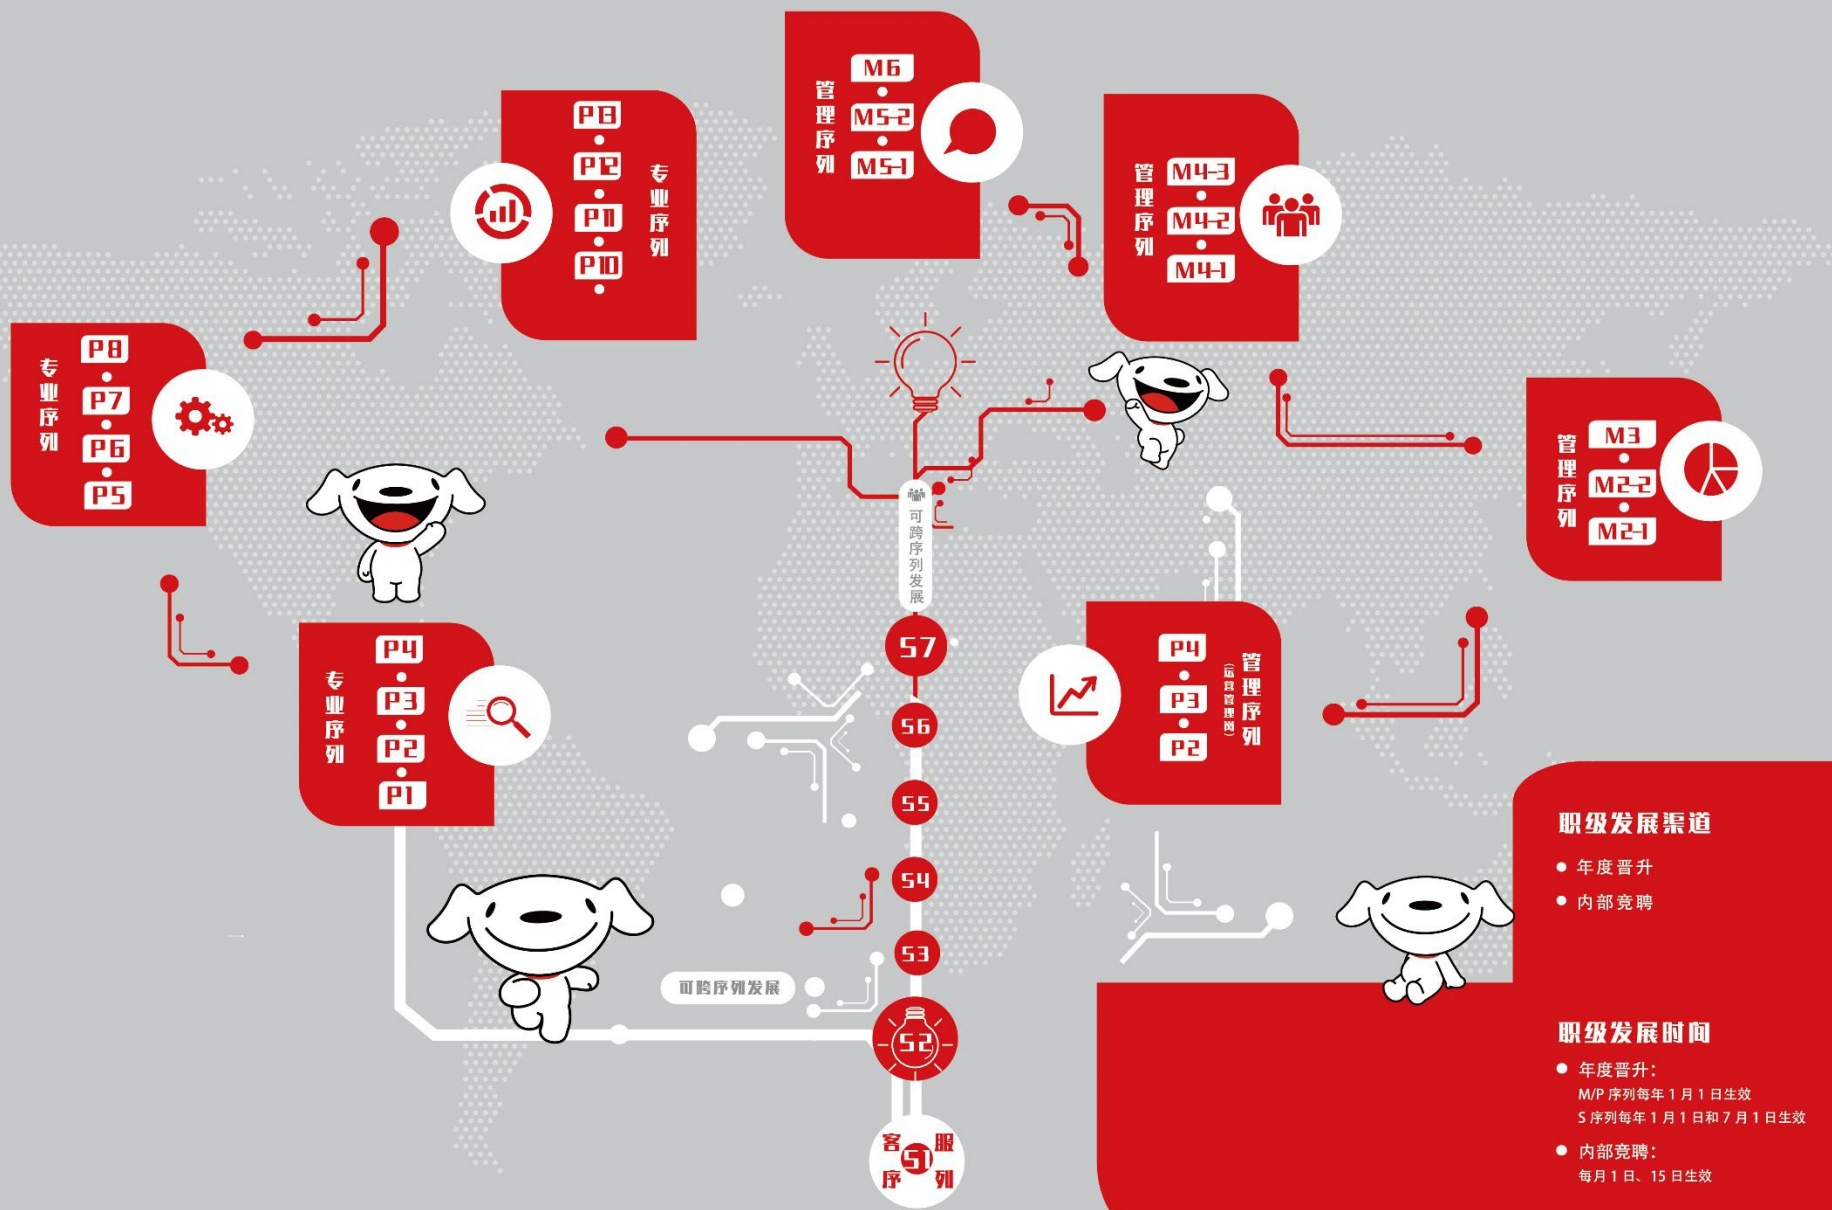

物流子集团：物流客服扬州中心

2017.3-BLC团队成立

2019.3京东物流大楼正式使用

华北、西北、东北、西南区域

岗位介绍

岗位一览表

S/N	职级	岗位名称	上班时间	薪资	岗位简介
1	S3	物流运维	9:00-18:00 12:00-21:00 (轮班、轮休)	2300 + 1000 + 330 + 50 = 3680 (底薪) + (绩效) + (餐补) + (全勤)	外呼负责物流订单异常赔付问题

常见话术总结

精彩人生
始于京东

结业考核
转正认证

职级发展渠道

- 年度晋升
- 内部竞聘

职级发展时间

- 年度晋升:
 - M/P 序列每年 1 月 1 日生效
 - S 序列每年 1 月 1 日和 7 月 1 日生效
- 内部竞聘:
 - 每月 1 日、15 日生效

福利关怀